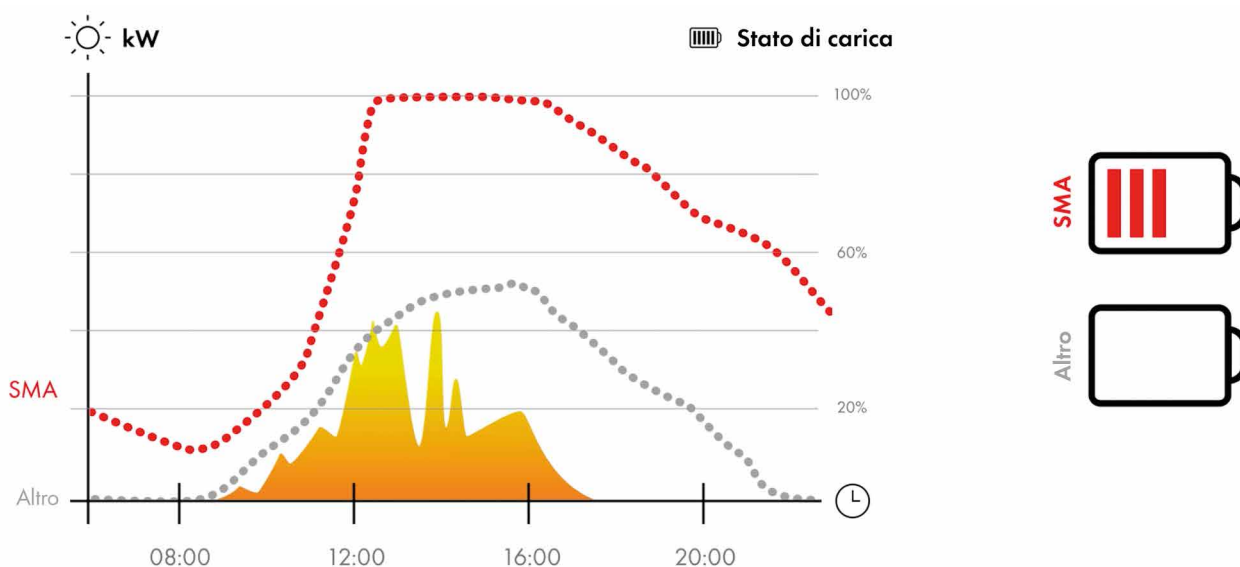

Un approvvigionamento energetico flessibile che ricava il massimo da qualsiasi situazione meteo.

Sunny Tripower Smart Energy si distingue per la ricarica estremamente rapida della batteria. Soprattutto nei mesi in cui ci sono meno ore di sole e più nuvole, è fondamentale disporre di una buona potenza di ricarica giornaliera.

Grazie alla ricarica rapida è possibile utilizzare in un secondo momento nell'abitazione più energia solare, con un conseguente risparmio.

- + Inverter ibrido trifase
- + Elevata potenza di carica / scarica
- + Ricarica rapida e massimo utilizzo della batteria, anche in presenza di scarso irraggiamento solare
- + Uso intelligente della batteria mediante la ricarica basata sulle previsioni con Sunny Home Manager
- + Massimo utilizzo dell'energia solare anche in caso venga imposto un limite all'immissione mediante la limitazione dinamica automatica della potenza attiva