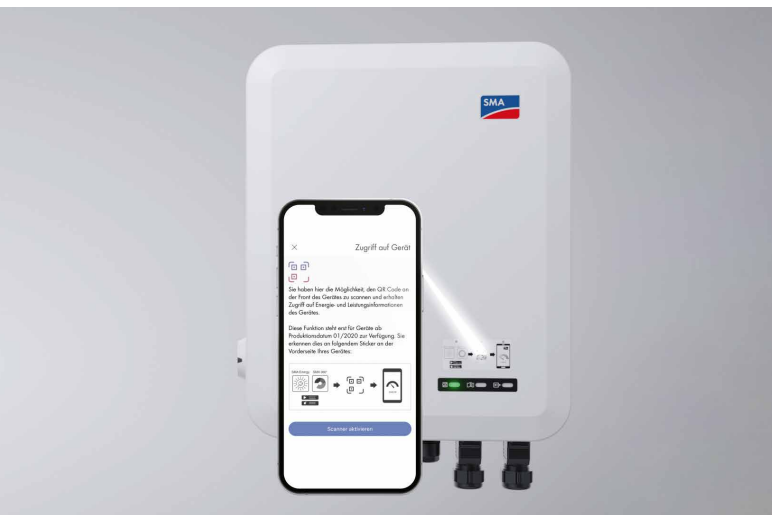

SMA Smart Connected

Il sistema di controllo gratuito Smart Connected sorveglia automaticamente l'inverter inverter e all'occorrenza avvia subito una procedura di risoluzione degli errori.

*La batteria non viene fornita da SMA.

**Il nuovo inverter
ibrido trifase.**

**Un cuore potente per
ogni abitazione.**

I vantaggi in sintesi

Semplice installazione e utilizzo

- Installazione senza apertura del coperchio
- Messa in servizio intuitiva tramite smartphone con l'app SMA 360°
- Soluzione 2 in 1, per risparmiare spazio e tempo
- Less is more: l'assenza di ventole garantisce un sistema silenzioso e che richiede poca manutenzione