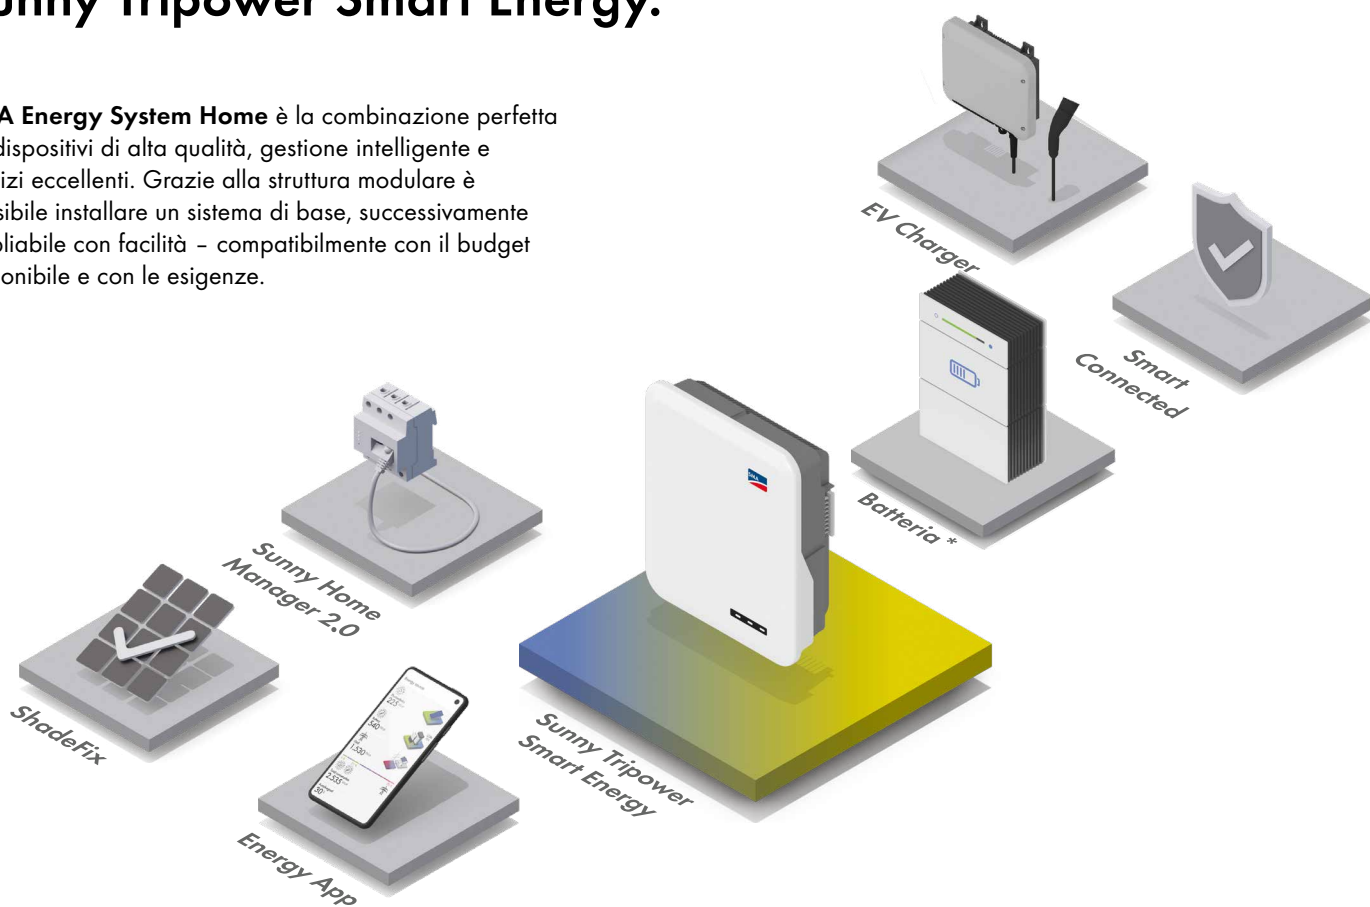

SMA

SMA ENERGY SYSTEM HOME

Accumulare e utilizzare energia in modo flessibile

Da oltre 40 anni rendiamo l'uso dell'energia solare semplice ed efficiente. SMA Energy System Home permette di produrre e autoconsumare ancora più energia sostenibile. Il cuore del sistema è costituito dal nuovo inverter ibrido SMA che consente sia l'utilizzo immediato che l'accumulo, con un unico dispositivo.

Riduzione dei costi energetici fino all'80%*

Utilizzare più energia solare grazie all'accumulo, anche in caso di blackout

Utilizzare energia solare a costo zero anche durante la fascia notturna

Fornire energia solare a diversi carichi domestici

*In caso di impiego massimo di tutte le applicazioni disponibili dell'impianto energetico.

Il cuore di SMA Energy System Home: il nuovo inverter ibrido trifase Sunny Tripower Smart Energy.

SMA Energy System Home è la combinazione perfetta tra dispositivi di alta qualità, gestione intelligente e servizi eccellenti. Grazie alla struttura modulare è possibile installare un sistema di base, successivamente ampliabile con facilità – compatibilmente con il budget disponibile e con le esigenze.

SMA ENERGY

La transizione energetica nelle tue mani.

App SMA Energy

L'app SMA Energy fornisce tutte le informazioni importanti sull'Energy System Home e consente di gestire in modo intelligente tutti gli utilizzatori di energia, come ad es. la ricarica dell'auto elettrica.