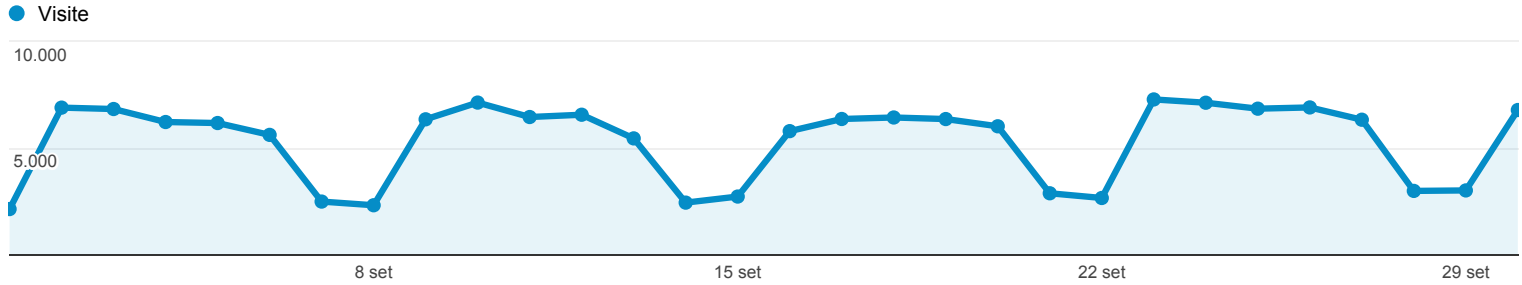

**Panoramica pubblico**

Tutte le visite  
100,00%

**Panoramica**

**97.440 persone hanno visitato questo sito**

<p>Visite</p> <p><b>159.379</b></p>	<p>Visitatori unici</p> <p><b>97.440</b></p>	<p>Visualizzazioni di pagina</p> <p><b>279.311</b></p>
<p>Pagine/visita</p> <p><b>1,75</b></p>	<p>Durata media visita</p> <p><b>00:02:08</b></p>	<p>Frequenza di rimbalzo</p> <p><b>69,39%</b></p>
<p>% nuove visite</p> <p><b>53,86%</b></p>		