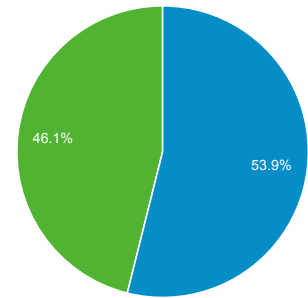

**Panoramica pubblico**

Tutte le visite  
100,00%

**Panoramica**

**97.440 persone hanno visitato questo sito**

<p>Visite</p> <p><b>159.379</b></p>	<p>Visitatori unici</p> <p><b>97.440</b></p>	<p>Visualizzazioni di pagina</p> <p><b>279.311</b></p>
<p>Pagine/visita</p> <p><b>1,75</b></p>	<p>Durata media visita</p> <p><b>00:02:08</b></p>	<p>Frequenza di rimbalzo</p> <p><b>69,39%</b></p>
<p>% nuove visite</p> <p><b>53,86%</b></p>		

■ New Visitor ■ Returning Visitor

Lingua	Visite	% Visite
1. it	73.123	45,88%
2. it-it	72.124	45,25%
3. en-us	8.676	5,44%
4. en	2.590	1,63%
5. de-de	524	0,33%
6. en-gb	518	0,33%
7. de	393	0,25%
8. es-es	249	0,16%
9. fr	218	0,14%
10. fr-fr	157	0,10%