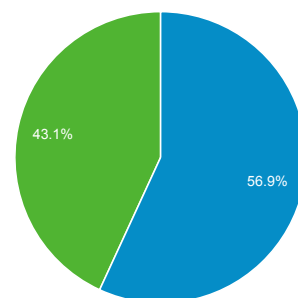

Panoramica pubblico

01/ott/2013 - 31/ott/2013

Tutte le visite
100,00%

Panoramica

116.309 persone hanno visitato questo sito

<p>Visite</p> <p>181.710</p>	<p>Visitatori unici</p> <p>116.309</p>	<p>Visualizzazioni di pagina</p> <p>312.078</p>
<p>Pagine/visita</p> <p>1,72</p>	<p>Durata media visita</p> <p>00:02:07</p>	<p>Frequenza di rimbalzo</p> <p>70,52%</p>
<p>% nuove visite</p> <p>56,84%</p>		

■ New Visitor ■ Returning Visitor

Lingua	Visite	% Visite
1. it	84.135	46,30%
2. it-it	82.073	45,17%
3. en-us	9.370	5,16%
4. en	3.052	1,68%
5. de-de	627	0,35%
6. en-gb	499	0,27%
7. de	398	0,22%
8. es-es	289	0,16%
9. fr	208	0,11%
10. es	192	0,11%