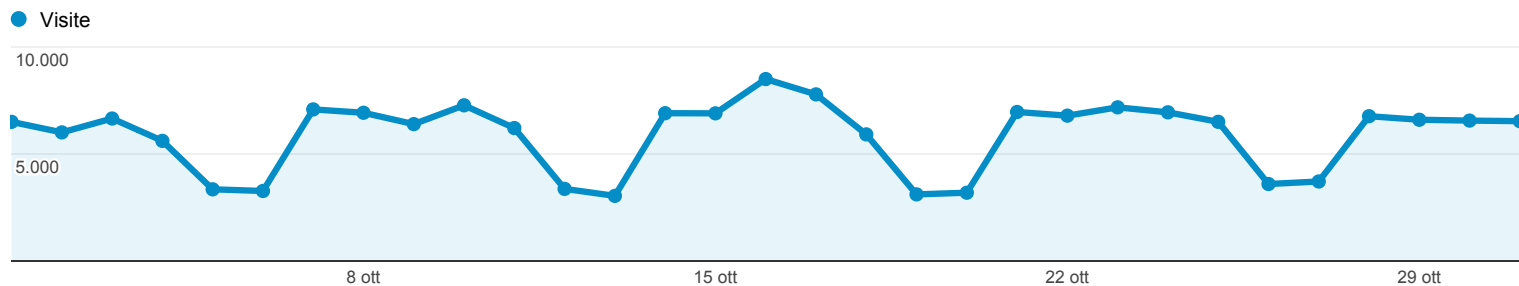

Panoramica pubblico

01/ott/2013 - 31/ott/2013

Tutte le visite
100,00%

Panoramica

116.309 persone hanno visitato questo sito

<p>Visite</p> <p>181.710</p>	<p>Visitatori unici</p> <p>116.309</p>	<p>Visualizzazioni di pagina</p> <p>312.078</p>
<p>Pagine/visita</p> <p>1,72</p>	<p>Durata media visita</p> <p>00:02:07</p>	<p>Frequenza di rimbalzo</p> <p>70,52%</p>
<p>% nuove visite</p> <p>56,84%</p>		