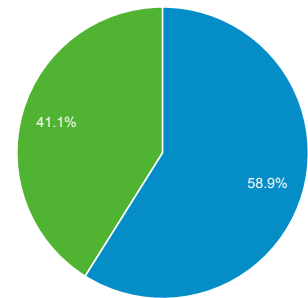

Panoramica pubblico

01/nov/2013 - 30/nov/2013

Tutte le visite  
100,00%

Panoramica

122.445 persone hanno visitato questo sito

<p>Visite</p> <p><b>184.703</b></p>	<p>Visitatori unici</p> <p><b>122.445</b></p>	<p>Visualizzazioni di pagina</p> <p><b>307.692</b></p>
<p>Pagine/visita</p> <p><b>1,67</b></p>	<p>Durata media visita</p> <p><b>00:02:02</b></p>	<p>Frequenza di rimbalzo</p> <p><b>71,94%</b></p>
<p>% nuove visite</p> <p><b>58,88%</b></p>		

New Visitor Returning Visitor

Lingua	Visite	% Visite
1. it-it	84.582	45,79%
2. it	84.279	45,63%
3. en-us	9.186	4,97%
4. en	3.368	1,82%
5. de-de	681	0,37%
6. en-gb	576	0,31%
7. de	399	0,22%
8. fr	231	0,13%
9. fr-fr	211	0,11%
10. es-es	202	0,11%