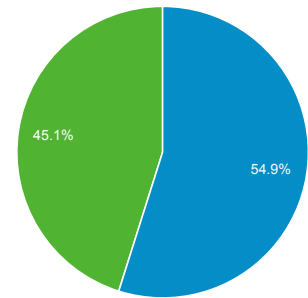

Lingua	Visite	% Visite
1. it	89.027	50,27%
2. it-it	73.739	41,64%
3. en-us	8.809	4,97%
4. en	2.693	1,52%
5. de	653	0,37%
6. de-de	587	0,33%
7. en-gb	325	0,18%
8. fr	247	0,14%
9. es	197	0,11%
10. zh-cn	146	0,08%

[visualizza rapporto completo](#)