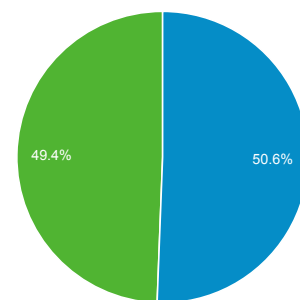

Panoramica pubblico

01/lug/2013 - 31/lug/2013

% di visite: 100,00%

Panoramica

88.492 persone hanno visitato questo sito

■ Returning Visitor ■ New Visitor

Lingua	Visite	% Visite
1. it	73.045	46,75%
2. it-it	68.889	44,09%
3. en-us	8.926	5,71%
4. en	2.391	1,53%
5. de-de	637	0,41%
6. de	617	0,39%
7. en-gb	419	0,27%
8. es-es	245	0,16%
9. fr	217	0,14%
10. fr-fr	172	0,11%