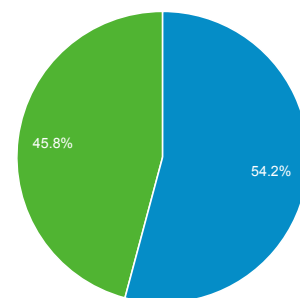

Panoramica pubblico

% di visite: 100,00%

Panoramica

111.400 persone hanno visitato questo sito

New Visitor Returning Visitor

Lingua	Visite	% Visite
1. it	88.697	48,19%
2. it-it	79.768	43,34%
3. en-us	9.249	5,03%
4. en	3.096	1,68%
5. de	703	0,38%
6. de-de	675	0,37%
7. en-gb	477	0,26%
8. fr	223	0,12%
9. es-es	214	0,12%
10. es	153	0,08%