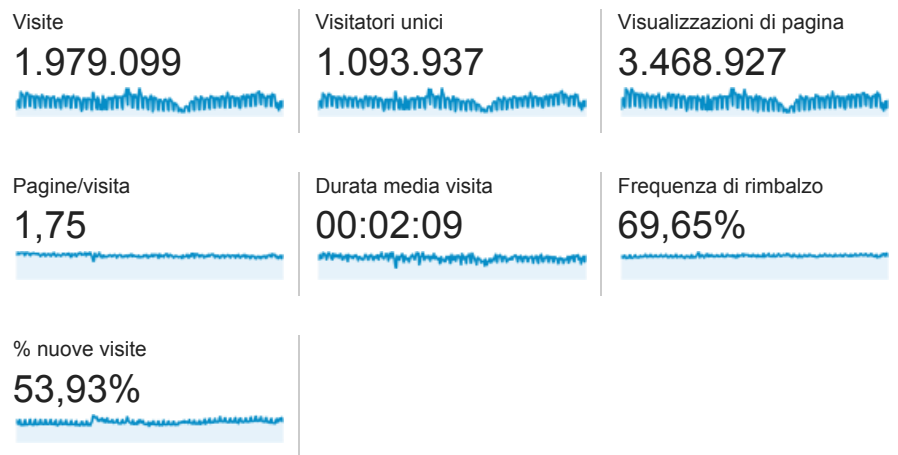

http://qualenergia.it/ - http://qualenergia.it/
www.qualenergia.it

Panoramica pubblico

01/gen/2013 - 31/dic/2013

Tutte le visite
100,00%

Panoramica

1.093.937 persone hanno visitato questo sito

■ New Visitor ■ Returning Visitor

Lingua	Visite	% Visite
1. it	985.462	49,79%
2. it-it	829.261	41,90%
3. en-us	97.963	4,95%
4. en	32.163	1,63%
5. de-de	7.219	0,36%
6. de	6.666	0,34%
7. en-gb	4.571	0,23%
8. fr	2.632	0,13%
9. es-es	2.084	0,11%
10. es	2.020	0,10%