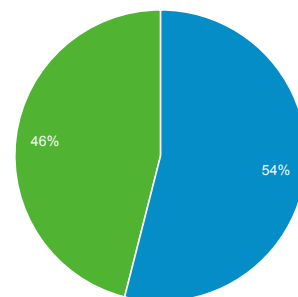

http://qualenergia.it/ - http://qualenergia.it/
www.qualenergia.it

Panoramica pubblico

01/gen/2013 - 31/dic/2013

Tutte le visite
100,00%

Panoramica

1.093.937 persone hanno visitato questo sito

■ New Visitor ■ Returning Visitor

Lingua	Visite	% Visite
1. it	985.462	49,79%
2. it-it	829.261	41,90%
3. en-us	97.963	4,95%
4. en	32.163	1,63%
5. de-de	7.219	0,36%
6. de	6.666	0,34%
7. en-gb	4.571	0,23%
8. fr	2.632	0,13%
9. es-es	2.084	0,11%
10. es	2.020	0,10%