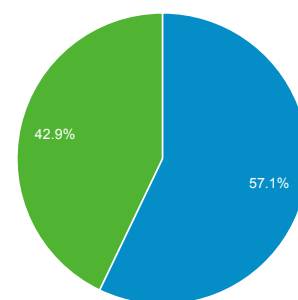

Panoramica pubblico

Tutte le visite
100,00%

Panoramica

110.251 persone hanno visitato questo sito

■ New Visitor ■ Returning Visitor

Lingua	Visite	% Visite
1. it-it	78.442	46,72%
2. it	74.840	44,58%
3. en-us	8.479	5,05%
4. en	3.099	1,85%
5. de-de	664	0,40%
6. en-gb	447	0,27%
7. de	405	0,24%
8. fr-fr	241	0,14%
9. fr	215	0,13%
10. es	173	0,10%