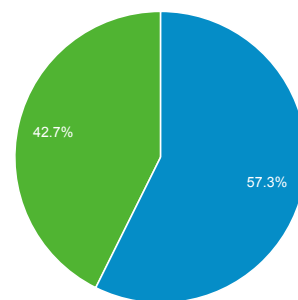

Panoramica pubblico

% di visite: 100,00%

Panoramica

98.948 persone hanno visitato questo sito

■ New Visitor ■ Returning Visitor

Lingua	Visite	% Visite
1. it	80.502	52,39%
2. it-it	60.296	39,24%
3. en-us	7.891	5,14%
4. en	2.296	1,49%
5. de	656	0,43%
6. de-de	579	0,38%
7. fr	255	0,17%
8. en-gb	252	0,16%
9. es	188	0,12%
10. es-es	154	0,10%