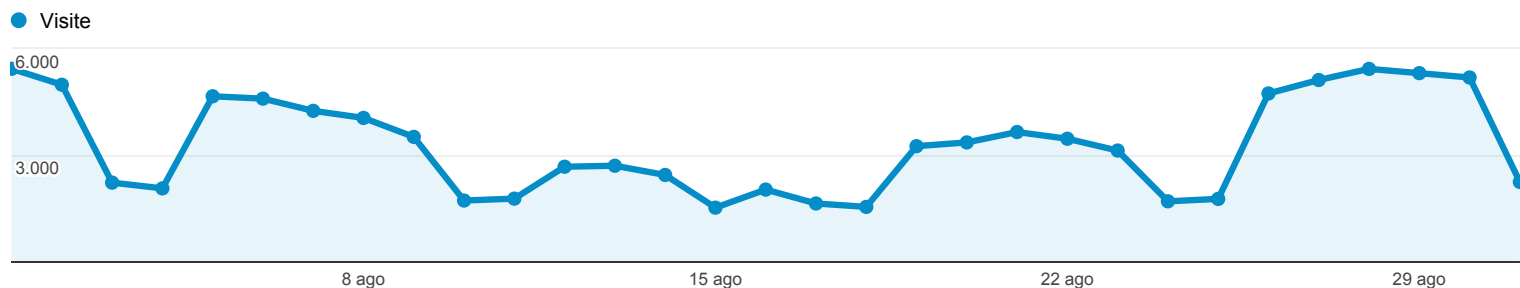

**Panoramica pubblico**

Tutte le visite  
100,00%

**Panoramica**

**61.967 persone hanno visitato questo sito**

■ New Visitor ■ Returning Visitor

Lingua	Visite	% Visite
1. it-it	47.950	47,04%
2. it	44.534	43,69%
3. en-us	5.440	5,34%
4. en	1.923	1,89%
5. de-de	524	0,51%
6. de	387	0,38%
7. en-gb	232	0,23%
8. fr-fr	136	0,13%
9. fr	112	0,11%
10. es-es	111	0,11%