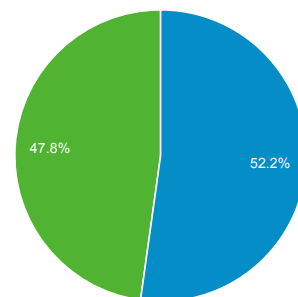

**Panoramica pubblico**

Tutte le visite  
100,00%

**Panoramica**

**61.967 persone hanno visitato questo sito**

■ New Visitor ■ Returning Visitor

Lingua	Visite	% Visite
1. it-it	47.950	47,04%
2. it	44.534	43,69%
3. en-us	5.440	5,34%
4. en	1.923	1,89%
5. de-de	524	0,51%
6. de	387	0,38%
7. en-gb	232	0,23%
8. fr-fr	136	0,13%
9. fr	112	0,11%
10. es-es	111	0,11%