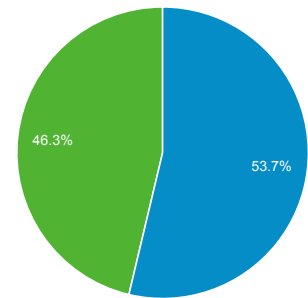

Panoramica pubblico

01/gen/2013 - 01/dic/2013

Tutte le visite
100,00%

Panoramica

1.001.061 persone hanno visitato questo sito

<p>Visite</p> <p>1.815.457</p>	<p>Visitatori unici</p> <p>1.001.061</p>	<p>Visualizzazioni di pagina</p> <p>3.189.671</p>
<p>Pagine/visita</p> <p>1,76</p>	<p>Durata media visita</p> <p>00:02:09</p>	<p>Frequenza di rimbalzo</p> <p>69,56%</p>
<p>% nuove visite</p> <p>53,68%</p>		

New Visitor Returning Visitor

Lingua	Visite	% Visite
1. it	912.316	50,25%
2. it-it	753.076	41,48%
3. en-us	89.634	4,94%
4. en	29.166	1,61%
5. de-de	6.563	0,36%
6. de	6.265	0,35%
7. en-gb	4.131	0,23%
8. fr	2.420	0,13%
9. es-es	1.932	0,11%
10. es	1.850	0,10%