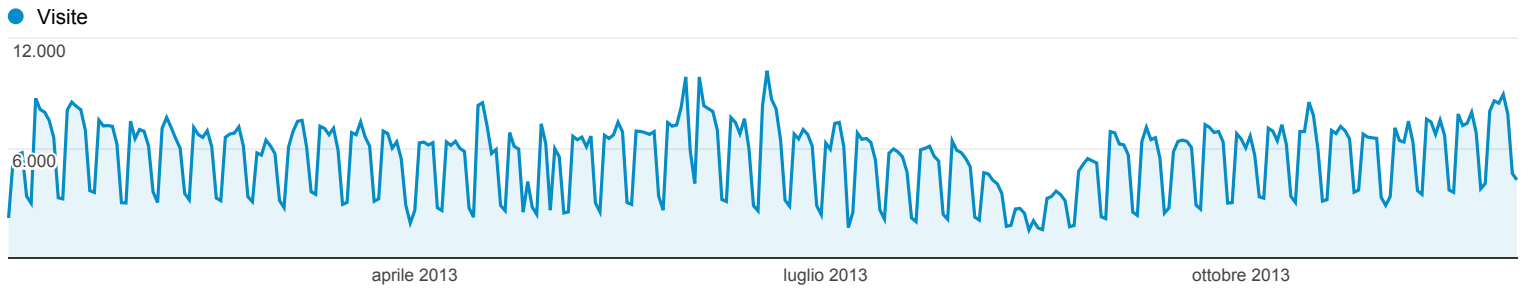

Panoramica pubblico

01/gen/2013 - 01/dic/2013

Tutte le visite
100,00%

Panoramica

1.001.061 persone hanno visitato questo sito

<p>Visite</p> <p>1.815.457</p>	<p>Visitatori unici</p> <p>1.001.061</p>	<p>Visualizzazioni di pagina</p> <p>3.189.671</p>
<p>Pagine/visita</p> <p>1,76</p>	<p>Durata media visita</p> <p>00:02:09</p>	<p>Frequenza di rimbalzo</p> <p>69,56%</p>
<p>% nuove visite</p> <p>53,68%</p>		